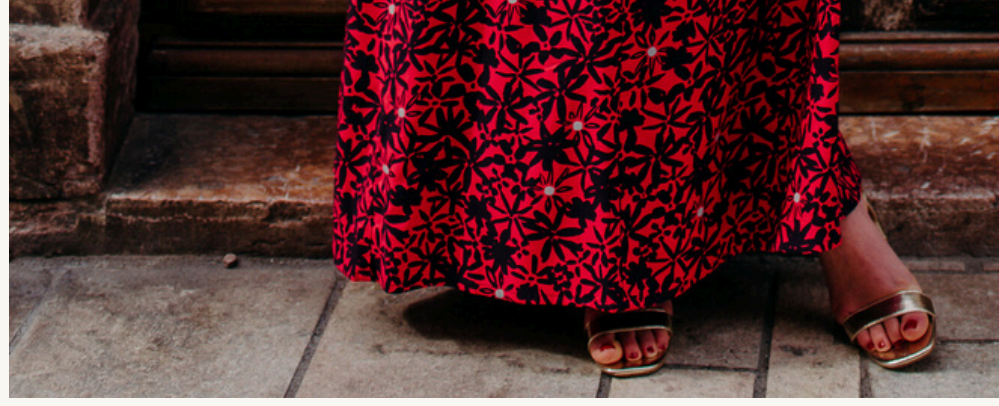

→ 14

→ 14 A

→ 14 A

FILM NEGATIVE