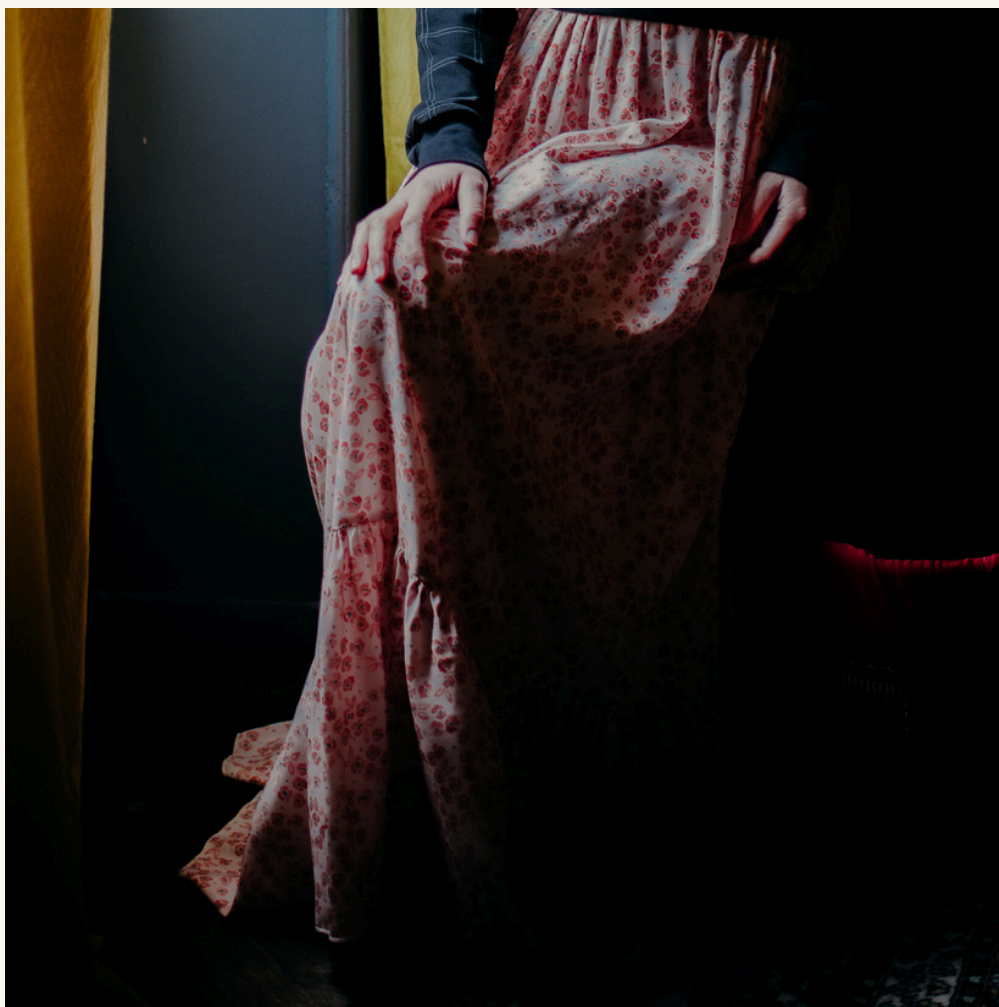

FILM NEGATIVE

→ 13